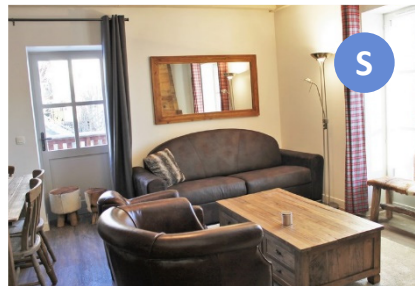

Chalet La Fedora

Appartements de charme
à la Montagne

Oz Vaujany
DOMAINE SKIABLE

VAUJANY
1010m 1310m Station village

Alpe d'Huez
grand domaine Ski
LES PLUS GRANDS DÉVALÉES DU MONDE

S

S

Appartement Bouquetin 8 – 10 personnes / 128m²

Bouquetin est la réunion de deux appartements qui n'en font qu'un. Il est entièrement équipé pour accueillir confortablement 8/10 personnes : 4 chambres, 128 m². Côté salon, une belle cheminée pour passer de longues soirées au coin du feu. Côté salle à manger, une grande table pour se réunir lors des repas et partager des moments inoubliables.

Deux terrasses, de 65m² au total, vous feront découvrir une vue exceptionnelle sur la vallée et la cascade de La Fare.

Le Chalet

Du nom de sa propriétaire au 18ème siècle surnommée La Fée Dora, ce chalet est situé au cœur du village de Vaujany. Il fait partie des chalets emblématiques du village qui content son histoire. C'est dans une ancienne grange deux fois centenaires qu'ont été aménagés 6 appartements de charme. Cette authenticité n'exclut pas un équipement riche et complet qui vous permettra de passer un agréable séjour.

S

S

1

2

Services inclus

- Linge de lit (couettes fournies)
- Lits dressés
- Serviettes de toilette et de Bain
- Kit Enfant : Lit BB + Chaise haute
- Pack ménager : tous les produits ménagers pour la durée du séjour.
- Lave-Sèche Linge
- Wifi - TV Satellite
- Parking Privé au pied du chalet
- Parking Couvert gratuit à 50m

Appartement Bouquetin

Surface	128 m²
Capacité	8/10 Personnes
Nbe de Chambres	4
Nbr de lits	8 Twins/ 4 lits doubles
Canapé lit	2 Pour 2 pers.
Cheminée	2
Balcon/Terrasse équipée	2 terrasses de 65 m² au total
Etage:	1ème Étage de plain-pied

Options