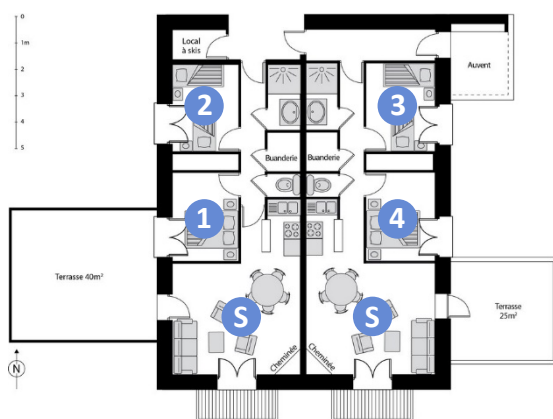

www.lafedora.com - ✉ lafedora@aveque.fr

23 Route du Rochas - 38114 Vaujany - Tél : 00 33 4 76 80 71 62