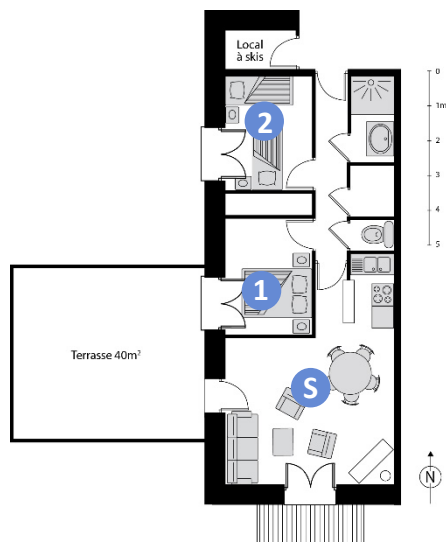

Le Chalet

Du nom de sa propriétaire au 18ème siècle surnommée La Fée Dora, ce chalet est situé au cœur du village de Vaujany. Il fait partie des chalets emblématiques du village qui content son histoire. C'est dans une ancienne grange deux fois centenaires qu'ont été aménagés 6 appartements de charme. Cette authenticité n'exclut pas un équipement riche et complet qui vous permettra de passer un agréable séjour.