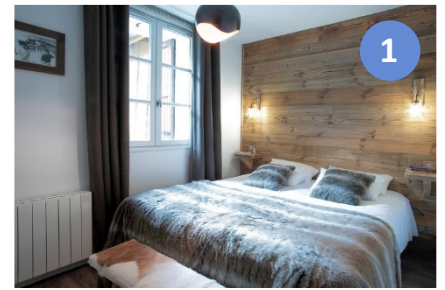

Chalet La Fedora

Appartements de charme
à la Montagne

Oz Vaujany
DOMAINE SKIABLE

VAUJANY
1010m 1310m Station village

Alpe d'Huez
grand domaine Ski
LES PLUS GRANDS DÉNEIGES DU MONDE